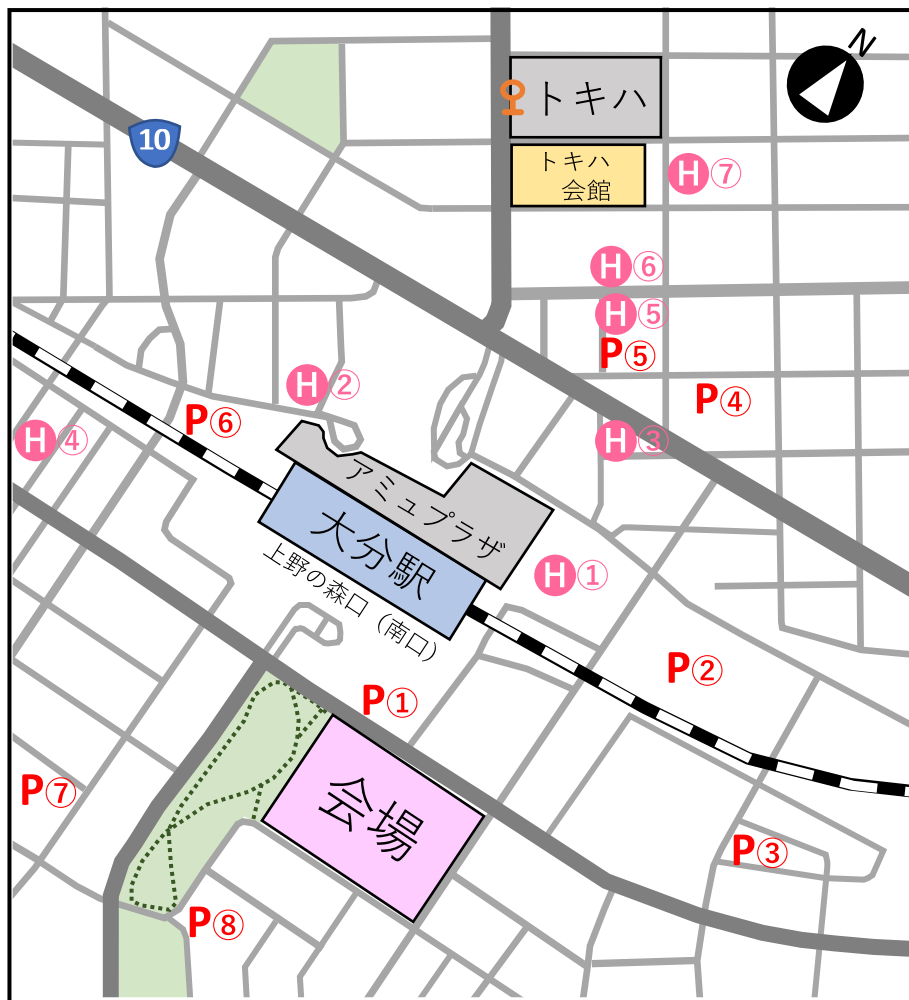

会場周辺地図

-  高速バス乗り場
 - 車で来場の方へ近隣駐車場のご案内
 - 情報交換会会場：トキハ会館
 - 近隣ホテルのご案内
- | | |
|-----------------------------------|------------------------------|
| P① JRおおいたシティ第2駐車場 (860台) | H① JR九州ホテルブラスサム大分 |
| P② NPC24H大分駅北口パーキング (283台) | H② 天然温泉 白糸の湯 ドーミーイン大分 |
| P③ タイムズ金池南2丁目 (13台) | H③ ホテルルートイン大分駅前 |
| P④ 大分吉村モータープール (345台) | H④ ラ・ガール大分 |
| P⑤ トラストパーク大分駅南 (445台) | H⑤ 東横INN大分駅前 |
| P⑥ JRおおいたシティ第1駐車場 (900台) | H⑥ ホテルルートイン大分駅前 |
| P⑦ グランドパーキング大分駅南 (37台) | H⑦ 大分センチュリーホテル |
| P⑧ タイムズ金池南1丁目 (12台) | |

※駐車場は大会側で確保はしているものではありません。

台数はあくまで駐車可能台数です。

駐車場の詳細な情報はこちら

<https://www.google.co.jp/maps/search/%E9%A7%85%E5%91%A8%E8%BE%BA%E3%81%AE%E9%A7%90%E8%BB%8A%E5%A0%B4/@33.2324092,131.6040513,16.52z?entry=ttu>